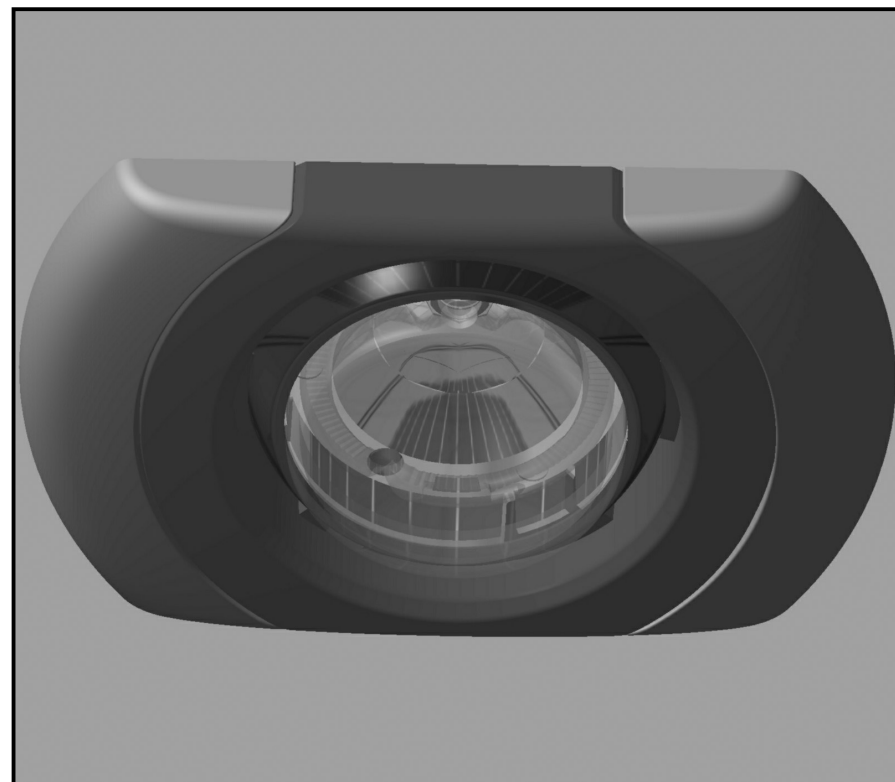

Nicht im Lieferumfang enthalten

Not included with kit

Non fornita

Ingår ej i leveransen

Worden niet meegeleverd

No se incluyen en el suministro

Non in dotazione

Eivät kuulu toimitukseen

4